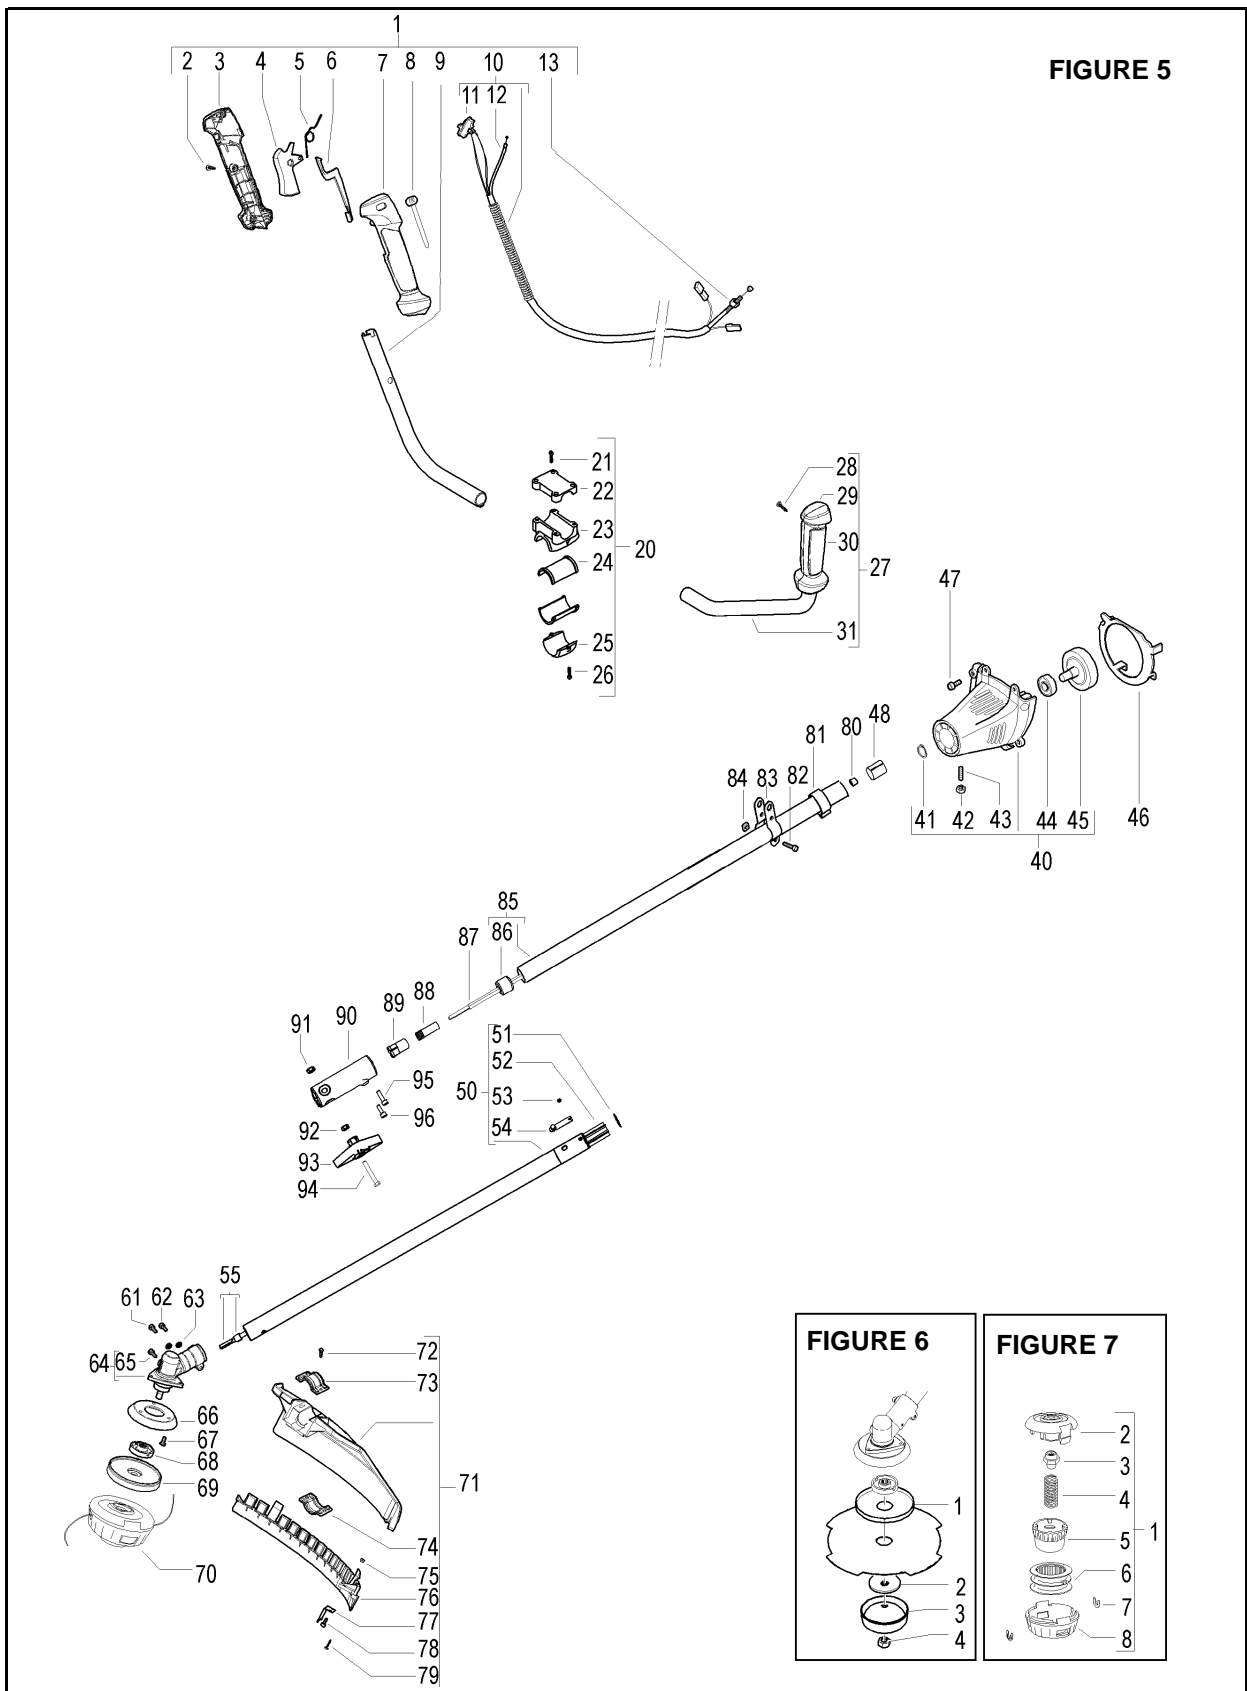

Item	P/N McC	P/N ELX	Qty	DESCRIPTION
FIGURE 5				
1	243563	538243563	1	right handle assy
2	• 240862	538240862	3	screw 4x18
3	• 242533	538242533	1	right handle (right half)
4	• 242537	538242537	1	throttle trigger
5	• 242540	538242540	1	trigger spring
6	• 242538	538242538	1	safety lever
7	• 242534	538242534	1	right handle (left half)
8	• 242539	538242539	1	throttle advance
9	• 242605	538242605	1	right handle bar
C 10	• 243566	538243566	1	wires assy
11	•• 242439	538242439	1	switch
C 12	•• 243569	538243569	1	throttle cable
13	• 235912	538235912	1	nut M6
20	243428	538243428	1	handle clamp assy
21	• 229077	538229077	2	screw M5x18
22	• 242200	538242200	1	upper clamp
23	• 243082	538243082	1	handle clamp
24	• 241684	538241684	2	d .25 adapter
25	• 242900	538242900	1	lower clamp
26	• 235803	538235803	4	screw M5x25
27	242613	538242613	1	left handle assy
28	• 240862	538240862	2	screw 4x18
29	• 242536	538242536	1	left handle (right half)
30	• 242535	538242535	1	left handle (left half)
31	• 242606	538242606	1	left handle bar
40	243575	538243575	1	mount ass'y
41	• 236378	538236378	1	snap ring
42	• 241624	538241624	1	nut M8
43	• 243576	538243576	1	headless screw M8x35
44	• 235918	538235918	1	ball bearing
45	• 243572	538243572	1	clutch drum
46	242398	538242398	1	diaphragm
47	235806	538235806	4	screw M5x20
48	243584	538243584	1	reinforcement
50	249721	538249721	1	lower shaft assy
51	• 242831	538242831	2	shaft guide retainer ring
52	• 243206	538243206	1	shaft guide
53	• 243396	538243396	1	rivet
54	• 243395	538243395	1	button
55	243211	538243211	1	shaft + retainer
61	235802	538235802	1	screw M5x14
62	235803	538235803	1	screw M5x25
63	236529	538236529	2	spli washer
64	242728	538242728	1	gaer box
65	• 240151	538240151	1	screw M8x10
66	242729	538242729	1	flange adapter
67	240688	538240688	3	screw M5 and washer
A 68	242815	538242815	1	flange
B 69	242823	538242823	1	spacer
A 70	FIGURE 7			

Item	P/N McC	P/N ELX	Qty	DESCRIPTION
B 71	249155	538249155	1	guard ass'y
72	• 227563	538227563	2	screw M5x16
73	• 242629	538242629	1	upper clamp
74	• 242752	538242752	1	lower clamp
75	• 229208	538229208	2	nut
B 76	• 242644	538242644	1	guard extension
77	• 241973	538241973	1	line cutter
78	• 227563	538227563	2	screw M5x16
79	• 240862	538240862	1	screw M5x14
80	243290	538243290	1	shaft retainer ring
81	229850	538229850	2	cable retain
82	235911	538235911	2	screw M6x12
83	228152	538228152	2	half hook, d.25
84	236642	538236642	2	nut M6
85	243156	538243156	1	upper shaft assy
86	• 228192	538228192	3	bushing assy
87	243178	538243178	1	shaft
88	11248	538011248	1	bushing
89	11249	538011249	1	shaft joint
90	243180	538243180	1	joint
91	228926	538228926	1	self locking nut M6
92	235912	538235912	1	nut M6
93	502203802	502203802	1	knob
94	242146	538242146	1	screw M6x40
95	229077	538229077	1	screw M5x18
96	236381	538236381	1	screw M5x10

FIGURE 6				
B 1	241155	538241155	1	flange
A 2	241006	538241006	1	plate blade
A 3	236596	538236596	1	cup
A 4	240481	538240481	1	nut

FIGURE 7				
A 1	531025001	531025001	1	P 25 trimmer head
2	• 537419302	537419302	1	body
3	• 537338901	537338901	1	adapter T25
C 4	• 537338801	537338801	1	spring T25
C 5	• 537419601	537419601	1	knob
C 6	• 537419501	537419501	1	spool whithout line
C 7	• 537419701	537419701	2	bushing
8	• 537419401	537419401	1	cover

A=ALTA ROTAZIONE
B=MEDIA ROTAZIONE
C=ALTA ROTAZIONE
NUOVI CODICI

A=HIGH MOVING
B=MEDIUM MOVING
C=SLOW MOVING
NEW P. NUMBERS

A=HAUTE DEMANDE
B=MOYENNE DEMANDE
C=BASSE DEMANDE
NOUVELLES REFERENCES

A=GROBE NACHFRAGE
B=MITTELMAESSIGE
C=WENIGE NACHFRAGE
NEU CODEX